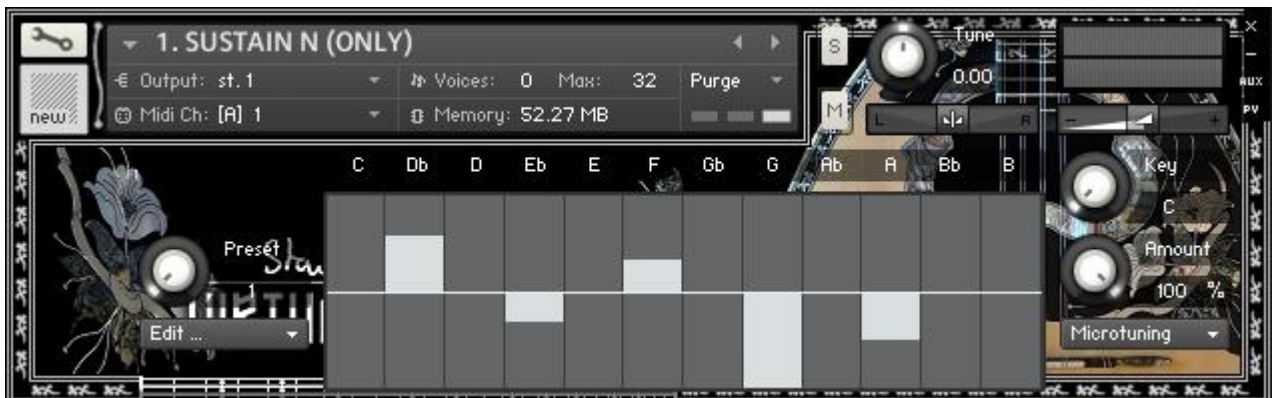

NEA OPTANA

Μπαγλαμάς

Τζουράς

Εξάχορδο Μπουζούκι

ΝΕΕΣ ΛΕΙΤΟΥΡΓΙΕΣ

- Αναστρευμένο παίξιμο πέννας στο keyswitch D1
- Ρυθμίσεις στα δυναμικά στρώματα και στην ένταση του ήχου

Χειριστής έντασης στα release samples *Performance-Effects*

Microtuning (μόρια) script Performance-Microtuning